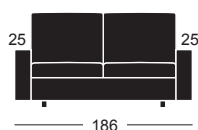

Nuvola

Gruppo Fox Design

- **STRUTTURA** in legno e derivati leggeri, rivestita in vellutino bianco, con meccanismo rete autoportante a due pieghe a maglia elettrosaldata.
- **CUSCINI SEDUTA** in piuma ancorati alla rete, con inserto in poliuretano espanso, ricoperti in tessuto di puro cotone a tenuta di piuma.
- **SCHIENALI** amovibili in piuma, dotati di rullo di sostegno in poliuretano espanso, ricoperti in tessuto di puro cotone a tenuta di piuma.
- **MATERASSO** a molle, spessore cm 14 (a richiesta, con sovrapprezzo, è disponibile in espanso spessore cm 12).
- **RIVESTIMENTI** in tessuto completamente sfoderabili.
- **PIEDI** in acciaio integrati nella rete.

NOTE: le imbottiture in piuma conferiranno al divano un aspetto più destrutturato e vissuto, le forme dei cuscini diventeranno quindi più morbide.

- **STRUCTURE** in wood and light derivatives, covered in white velveteen, with self-supporting net mechanism with two folds in welded mesh.
- **SEAT CUSHIONS** in feather anchored to the net, with insert in polyurethane foam, covered in feather-tight pure cotton fabric.
- **REMOVABLE BACKS** in feather, equipped with a support roller in polyurethane foam, covered in pure feather-tight cotton fabric.
- **SPRING MATTRESS**, thickness 14 cm (on request, with extra charge, mattress available in 12 cm thick foam).
- Fully removable **FABRIC COVERS**.
- Metal **FEET** integrated in the net.

NOTES: the down padding will give the sofa a more unstructured and worn look, the shapes of the cushions will therefore become softer.