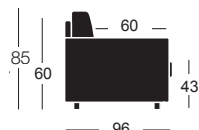

Nuvola

Gruppo Fox Design

- **STRUTTURA** in legno e derivati leggeri, rivestita in vellutino bianco, con meccanismo rete autoportante a due pieghe a maglia elettrosaldata.
- **CUSCINI SEDUTA** in piuma ancorati alla rete, con inserto in poliuretano espanso, ricoperti in tessuto di puro cotone a tenuta di piuma.
- **SCHIENALI** amovibili in piuma, dotati di rullo di sostegno in poliuretano espanso, ricoperti in tessuto di puro cotone a tenuta di piuma.
- **MATERASSO** a molle, spessore cm 14 (a richiesta, con sovrapprezzo, è disponibile in espanso spessore cm 12).
- **RIVESTIMENTI** in tessuto completamente sfoderabili.
- **PIEDI** in acciaio integrati nella rete.

NOTE: le imbottiture in piuma conferiranno al divano un aspetto più destrutturato e vissuto, le forme dei cuscini diventeranno quindi più morbide.

- **STRUCTURE** in wood and light derivatives, covered in white velveteen, with self-supporting net mechanism with two folds in welded mesh.
- **SEAT CUSHIONS** in feather anchored to the net, with insert in polyurethane foam, covered in feather-tight pure cotton fabric.
- **REMOVABLE BACKS** in feather, equipped with a support roller in polyurethane foam, covered in pure feather-tight cotton fabric.
- **SPRING MATTRESS**, thickness 14 cm (on request, with extra charge, mattress available in 12 cm thick foam).
- Fully removable **FABRIC COVERS**.
- Metal **FEET** integrated in the net.

NOTES: the down padding will give the sofa a more unstructured and worn look, the shapes of the cushions will therefore become softer.