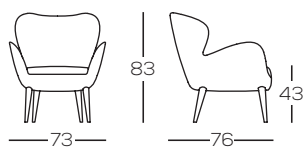

Tecla

GruppoFox Design

Caratteristiche Features

- Rivestimenti non sfoderabili.
  Non removable covers.
- Struttura della scocca in acciaio, interamente stampata in poliuretano schiumato a freddo.
  Steel body structure, entirely molded in cold-foamed polyurethane.
- Imbottitura ignifuga in poliuretano indeformabile stampato a freddo, densità media 60 kg/mc.
  Fireproof padding in non-deformable cold-molded polyurethane, average density 60 kg/m³.
- Gambe in legno di frassino verniciate nelle finiture frassino naturale, rovere naturale, nero, noce canaletto e noce scuro. Oppure, basamento (girevole o fisso) in metallo cromato o verniciato nero.
  *Legs in beech wood painted in natural ash, natural oak, black, canaletto walnut and dark walnut finishes.
  Or (revolving or fixed) base in chromed or black painted metal).*

Elementi Elements

TECCP73

Variazioni Variations

CHROMED OR BLACK
VARNISHED METAL

CHROMED OR BLACK
VARNISHED METAL

CHROMED OR BLACK
VARNISHED METAL

• Basamento girevole (R13, R7) in metallo cromato o verniciato nero. Si prega di specificare le finiture al momento dell'ordine.

• *Revolving base (R13, R7) in chromed or black painted metal. Please specify the finishes when ordering.*

• Basamento fisso (S7) in metallo cromato o verniciato nero. Si prega di specificare le finiture al momento dell'ordine.

• *Fixed base (S7) in chromed or black painted metal. Please specify the finishes when ordering.*

• Basamento fisso (L31, GL) in legno di faggio verniciato nelle finiture frassino naturale, rovere naturale, nero, noce canaletto e noce scuro.

• Basamento girevole (L21) in legno di faggio verniciato nelle finiture frassino naturale, rovere naturale, nero, noce canaletto e noce scuro.