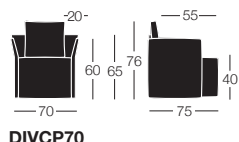

# Diva

Gruppo Fox Design

- **STRUTTURA** in legno e derivati leggeri con molleggio a cinghie elastiche ed imbottitura in poliuretano espanso.
- **CUSCINO** schienale in piuma.
- **RIVESTIMENTI** in tessuto completamente sfoderabili.
- **PIEDI** in ABS nero non a vista.