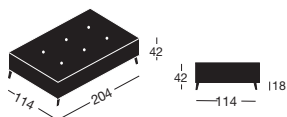

Levante Air

Gruppo Fox Design

- **STRUTTURA** in legno e derivati leggeri con imbottitura in poliuretano espanso, il tutto rivestito in vellutino.
- **SEDUTE** monocoeca trapuntate in poliuretano espanso a quote differenziate accoppiato ad un trapuntino in piuma, il tutto ricoperto di tessuto in puro cotone a tenuta di piuma.
- **CUSCINI SCHIENALE** in poliuretano espanso con base in legno inserita per aiutarne la staticità.
- **RIVESTIMENTI** in tessuto completamente sfoderabili. Profili sempre in cannetè, in tinta o in contrasto.
- **PIEDI** a vista in alluminio disponibili nella finitura bronzata o lucida.
  A richiesta sono disponibili piedini a ponte in fusione di alluminio nella finitura bronzata.

- **STRUCTURE** in wood and light derivatives with polyurethane foam padding, all covered in velvet.
- **Monocoque quilted SEATS** in differentiated-density polyurethane foam coupled with a feather quilt, all covered in feather-tight pure cotton fabric.
- **BACK CUSHIONS** in polyurethane foam with inserted wooden base to help its static.
- **Fully removable FABRIC COVERS.** Profiles always in cannetè, matching or contrasting.
- **Exposed FEET** in aluminum available in bronze or glossy finish.
  Bridge feet in cast aluminum in bronze finish are available on request.