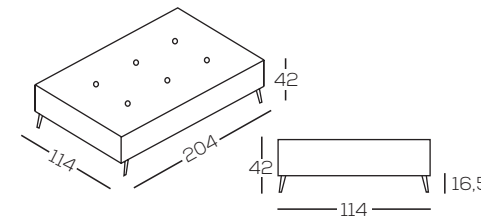

LEACB244

Elementi Elements

LEACB204

LEACD204