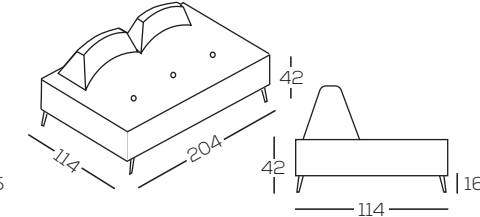

LEACD204

LEACB244

LEACB224