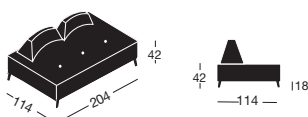

Levante Air

Gruppo Fox Design

- **STRUTTURA** in legno e derivati leggeri con imbottitura in poliuretano espanso, il tutto rivestito in vellutino.
- **SEDUTE** monocoeca trapuntate in poliuretano espanso a quote differenziate accoppiato ad un trapuntino in piuma, il tutto ricoperto di tessuto in puro cotone a tenuta di piuma.
- **CUSCINI SCHIENALE** in poliuretano espanso con base in legno inserita per aiutarne la staticità.
- **RIVESTIMENTI** in tessuto completamente sfoderabili. Profili sempre in cannetè, in tinta o in contrasto.
- **PIEDI** a vista in alluminio disponibili nella finitura bronzata o lucida.
  A richiesta sono disponibili piedini a ponte in fusione di alluminio nella finitura bronzata.

- **STRUCTURE** in wood and light derivatives with polyurethane foam padding, all covered in velvet.
- **Monocoque quilted SEATS** in differentiated-density polyurethane foam coupled with a feather quilt, all covered in feather-tight pure cotton fabric.
- **BACK CUSHIONS** in polyurethane foam with inserted wooden base to help its static.
- **Fully removable FABRIC COVERS.** Profiles always in cannetè, matching or contrasting.
- **Exposed FEET** in aluminum available in bronze or glossy finish.
  Bridge feet in cast aluminum in bronze finish are available on request.