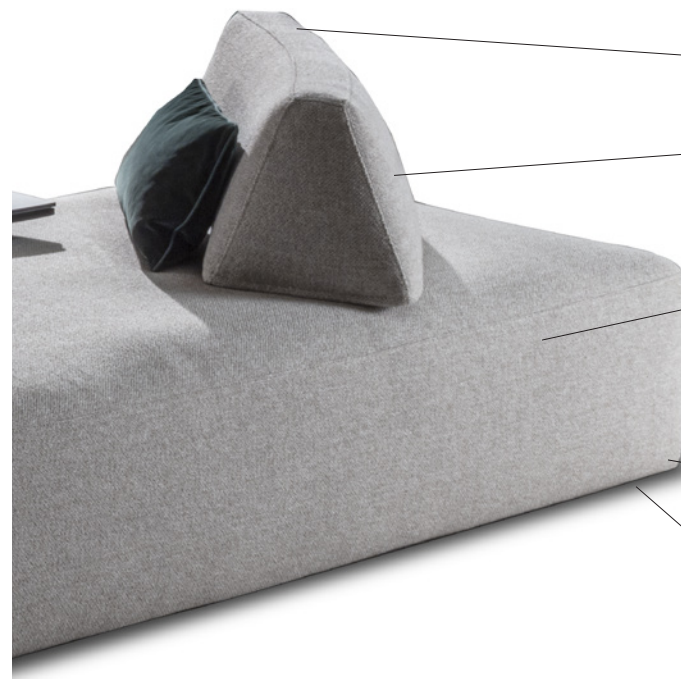

## Caratteristiche Features

- Rivestimenti in tessuto completamente sfoderabili.  
*Fully removable fabric covers.*
- Schienale curvo in poliuretano espanso con base in legno inserita per aiutarne la staticità.  
*Curved backrest in polyurethane foam with inserted wooden base to help its static.*
- Sedute monoscocca in poliuretano espanso a quote differenziate accoppiato ad un trapuntino in piuma, il tutto ricoperto di tessuto in puro cotone a tenuta di piuma.  
*Monocoque seats in differentiated-density polyurethane foam coupled with a feather quilt, all covered in feather-tight pure cotton fabric.*
- Struttura in legno e derivati leggeri con imbottitura in poliuretano espanso, il tutto rivestito in vellutino.  
*Structure in wood and light derivatives with padding in polyurethane foam, all covered in velvet.*
- Piedi a scomparsa in ABS nero con inserto antiscivolo.  
*Invisible feet in black ABS with non-slip insert.*

## Variazioni Variations

Isola monoscocca accostabile a tutti i terminali dei divani con altezza di seduta a 42 cm.

*Monocoque island that can be joined to all the ends of the sofas with a seat height of 42 cm.*